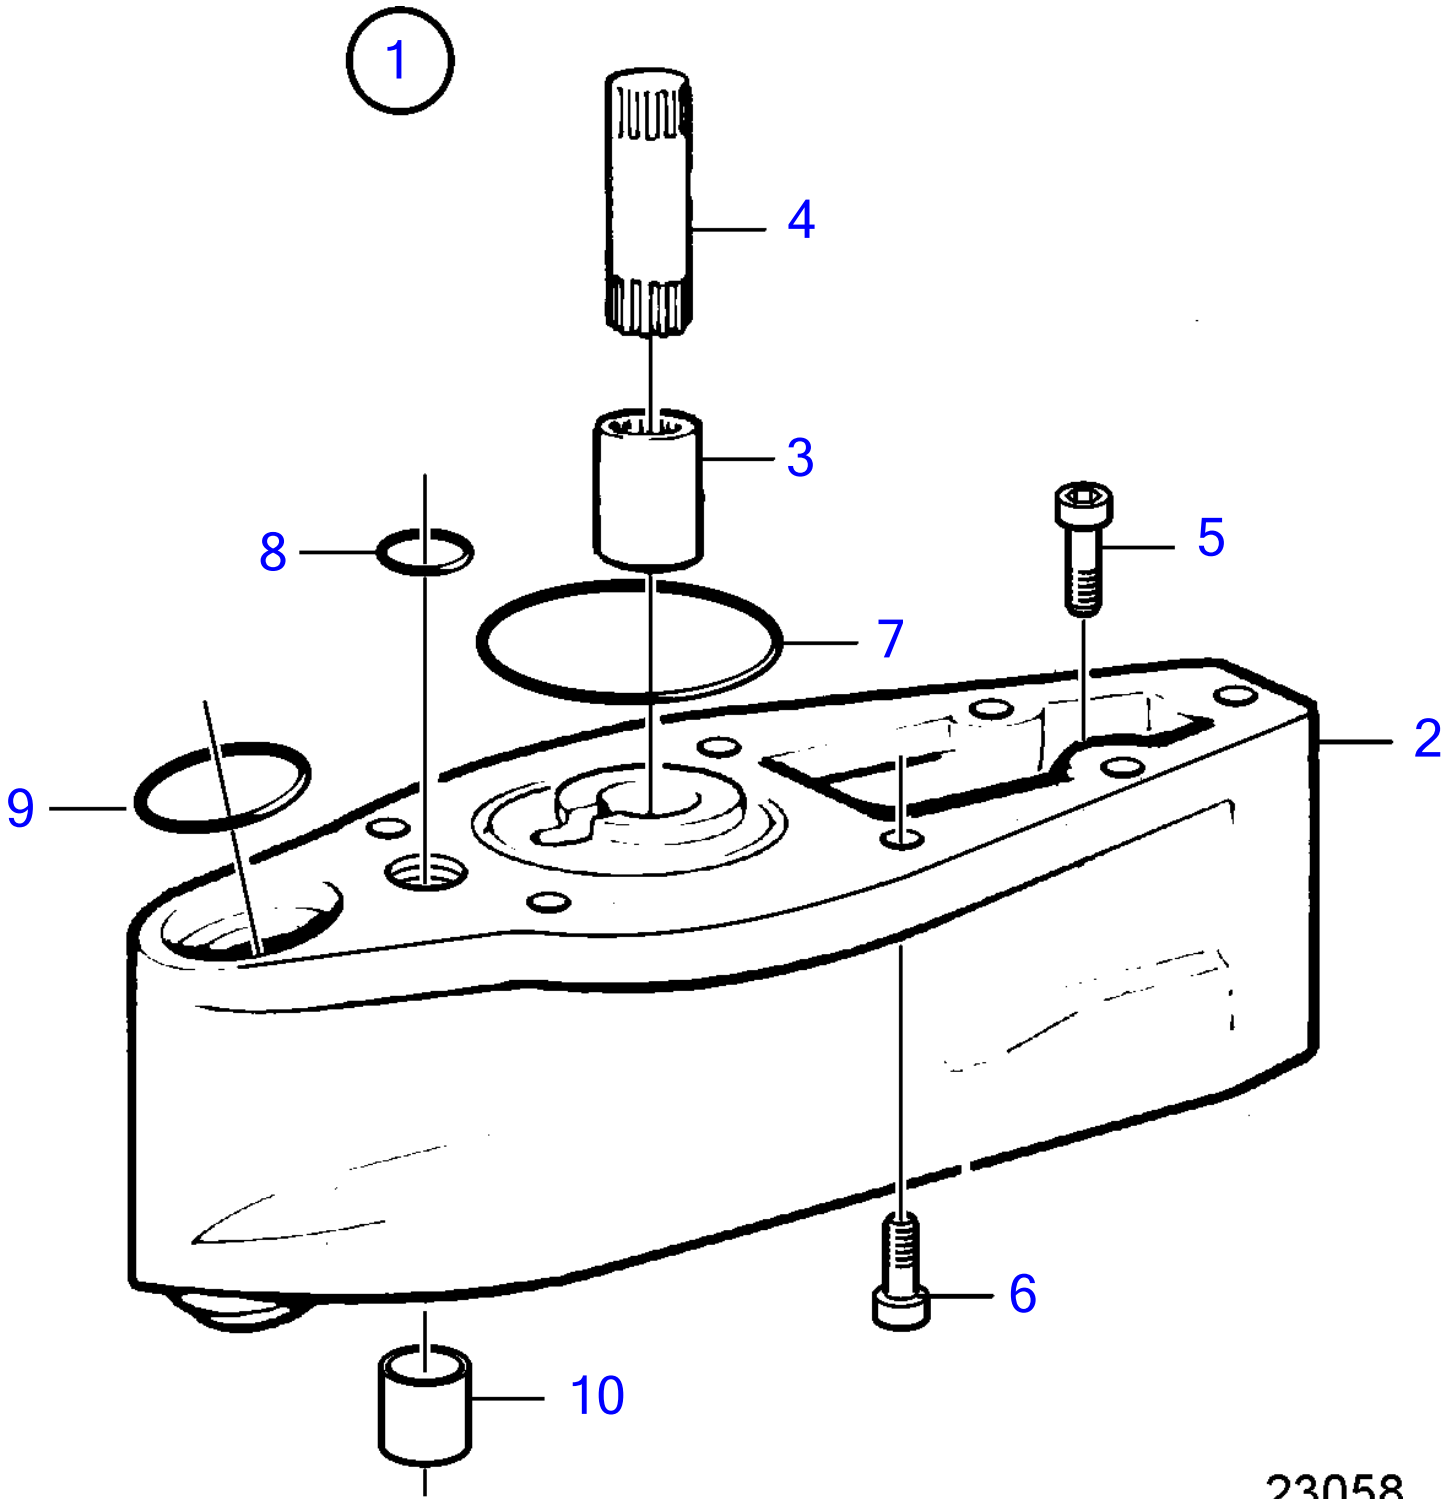

AD31L-A, AD31P-A, AD41L-A, AD41P-A, D41L-A, TAMD31L-A, TAMD31M-A, TAMD31P-A, TAMD31S-A, TAMD41H-A, TAMD41H-B, TAMD41P-A, TAMD41L-A, TAMD41M-A, TMD31L-A, TMD41L-A

23058

AD31L-A, AD31P-A, AD41L-A, AD41P-A, D41L-A, TAMD31L-A, TAMD31M-A, TAMD31P-A, TAMD31S-A, TAMD41H-A, TAMD41H-B, TAMD41P-A, TAMD41L-A, TAMD41M-A, TMD31L-A, TMD41L-A

REF	PART NO.	QTY	DESCRIPTION
1	872090	1	Extension kit
2		1	• Intermediate section
3	872128	1	• Splined sleeve
4	872087	1	• Shaft
5	941809	3	• Hex. socket screw
6	941810	4	• Hex. socket screw
7	925256	1	• O-ring
8	125017	1	• O-ring
9	941820	1	• O-ring
10	897823	1	• Oil pipe